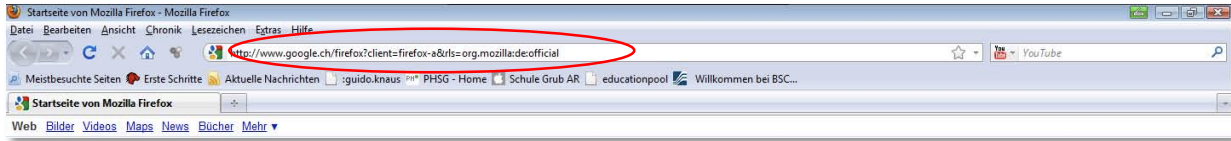

Programm auswählen

Los geht's. Gemeinsam lösen wir nun die erste Aufgabe.

Gehe mit der Maus auf das Startfeld , unten links auf deinem Bildschirm und klicke mir der linken Maustaste einmal darauf.

Nun öffnet sich folgendes Fenster:

Wow, machst du das gut!!

So Computerfreund. Findest du heraus, welches Feld du nun anklicken musst?

Tipp: Es handelt sich um den Internet Browser (z. B. Firefox oder Internet Explorer).

Wenn du es nicht findest, dann findest du es unter → alle Programme
Wenn du nun alle meine Aufgaben bis jetzt richtig gelöst hast, öffnet sich der Browser. Die Startseite kann verschieden aussehen.

**Nun kannst du hier die Internet -
Adresse deiner Schule eingeben und
klicke auf die Return-Taste
(Zeilenschalter)**

Zusatzaufgabe

**Gib die untenstehenden
Internet - Adressen ohne
meine Hilfe in den Browser**